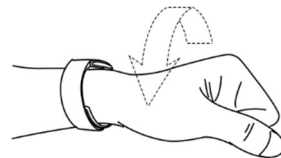

Android

iOS

Système Compatible: iOS 8.0 ou plus

Android 4.4 ou plus, Bluetooth 4.0

2. Connecter le bracelet

Dans ce processus, veuillez assurer que votre smartphone a une fonction Bluetooth, et que la fonction est activée. Ouvrez l'application Zeroner Health Pro et connectez le bracelet avec votre smartphone selon l'indication.

1. Porter le Bracelet

Portez le bracelet au poignet. Ni trop serré ni trop lâché, assurez-vous que le bracelet soit confortable. (Comme la figure ci-dessous)

2. Illuminer l'Écran

Afin d'illuminer l'écran, vous pouvez: toucher l'écran, lever la main ou tourner votre poignet