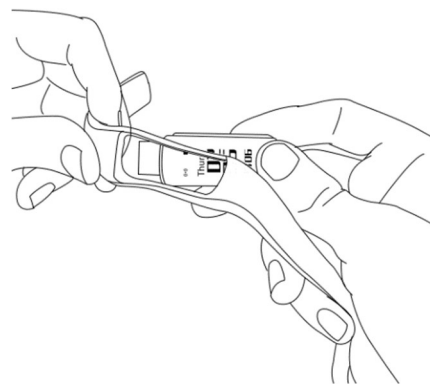

1. Porter le Bracelet

Portez le bracelet au poignet. Ni trop serré ni trop lâché, assurez-vous que le bracelet soit confortable. (Comme la figure ci-dessous)

2. Illuminer l'Écran

Afin d'illuminer l'écran, vous pouvez: toucher l'écran, lever la main ou tourner votre poignet

Recharge

Veillez recharger l'appareil pendant 45 minutes avant la première utilisation. Appuyez sur « OPEN » à l'intérieur du bracelet et enlever l'appareil du bracelet (comme indique la figure ci-dessous). L'écran vers le bas, branchez l'appareil au port USB (5V/1A) pour le recharger.

Icône de fonctions

Fermeture

Date

06/16 Jour

Mon

Démarrer		Arrêter		Réveille	
Heure		Réglage		Appareil photo intelligent	
Notification d'appel				Calorie	
Rappel sédentaire		Compteur de pas		Notification SMS	
Calendrier		Cadran montre		Distance	
Sport		Fréquence cardiaque		Ne pas déranger (activé)	
Informations		Ne pas déranger (désactivé)			

Restaurez les paramètres d'usine  Icône d'activation du mode « Ne pas déranger » : 

Caractéristiques Générales

Taille du produit:49*19*10mm Bracelet:252mm

Poids:17,8g

Ecran:OLED

Batterie:Batterie lithium -polymère rechargeable interne