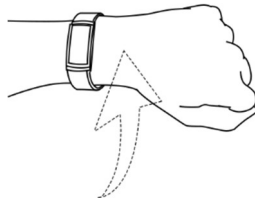

Android

iOS

Système Compatible: iOS 8.0 ou plus

Android 4.4 ou plus, Bluetooth 4.0

2. Connecter le bracelet

Dans ce processus, veuillez assurer que votre smartphone a une fonction Bluetooth, et que la fonction est activée. Ouvrez l'application Zeroner Health Pro et connectez le bracelet avec votre smartphone selon l'indication.

1. Porter le Bracelet

Portez le bracelet au poignet. Ni trop serré ni trop lâché, assurez-vous que le bracelet soit confortable. (Comme la figure ci-dessous)

2. Illuminer l'Écran

Afin d'illuminer l'écran, vous pouvez: toucher l'écran, lever la main ou tourner votre poignet