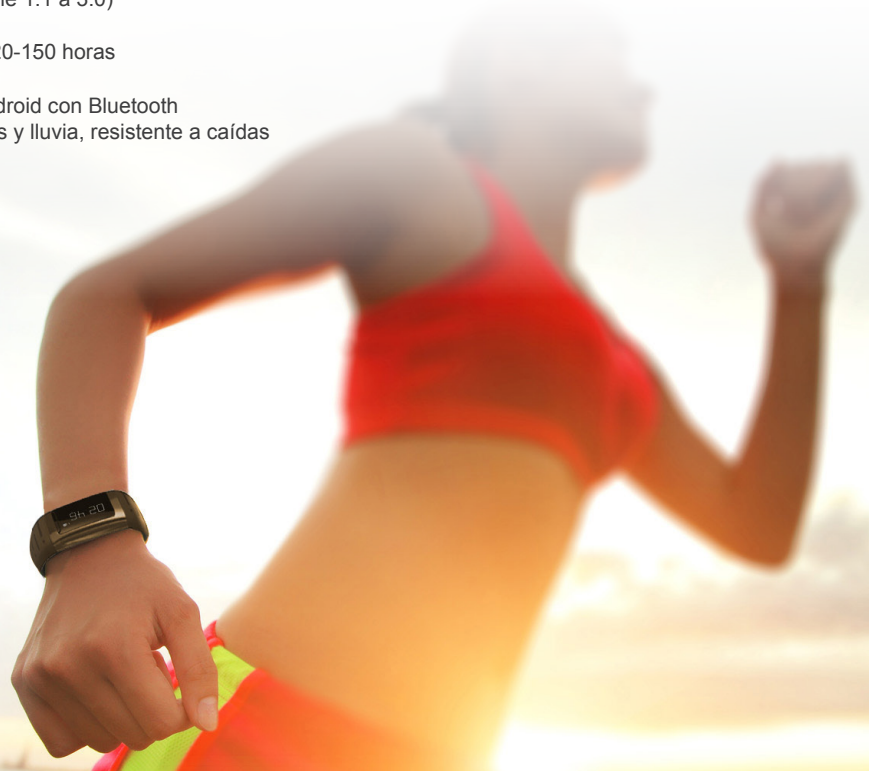

Especificaciones

- Chipset MT6260
- Display 0,91" OLED de dos líneas
- Bluetooth 3.0 (compatible 1.1 a 3.0)
- Batería Li Polymer
- Duración en stand-by 120-150 horas
- Carga por USB
- Compatible teléfonos Android con Bluetooth
- Resistente a salpicaduras y lluvia, resistente a caídas