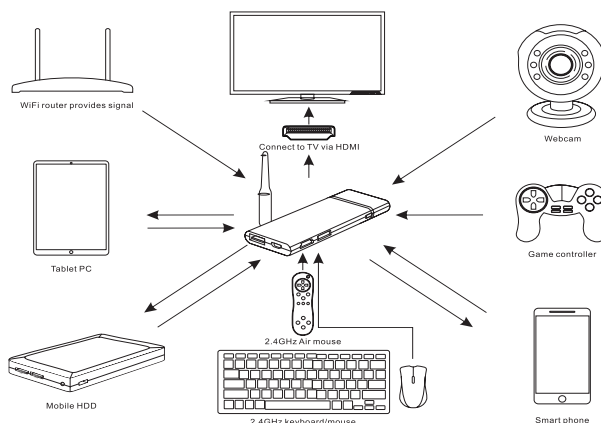

Conéctalo a una entrada HDMI libre de tu televisor, conéctale un ratón o control remoto y podrás navegar por internet, ver películas, consultar tu correo y redes sociales, etc. como si de una tablet PC se tratara.

Además podrás conectarlo a tu PC para intercambiar archivos gracias a su entrada Micro USB.

Dispone de conexión Wireless y sistema operativo Android 4.4

Especificaciones

- Convierte tu TV en un ordenador con miles de aplicaciones Android (version 4.4 con soporte de Flash)
- Permite reproducir cualquier contenido multimedia, navegar y ver tus películas y series por internet
- CPU Quad Core ARM Cortex A9 RK3188 1.6GHZ
- GPU Quad Core Mali-400
- Conexión Micro USB 2.0 para intercambiar datos con el ordenador
- USB 2.0 para conectar ratón, teclado o control remoto (necesario para su uso) o dispositivos de almacenamiento externo
- Bluetooth
- Conexión por HDMI Full HD 1080p
- Memoria RAM 2 GB DDR3
- Memoria de almacenamiento 8GB.
- Soporta Tarjeta Micro SD (hasta 32 GB)
- Conexión WiFi 802.11b/g/n a Internet
- Aplicaciones preinstaladas: navegador, gestor correo, reproducción de música, videos, fotos, aplicaciones de oficina, etc.

Contenido de la caja:

Android TV, adaptador a corriente, cable USB, cable HDMI y manual de usuario

Licencia oficial

SISVEL

LEANDTV05

8 436539 081890

2 años de garantía