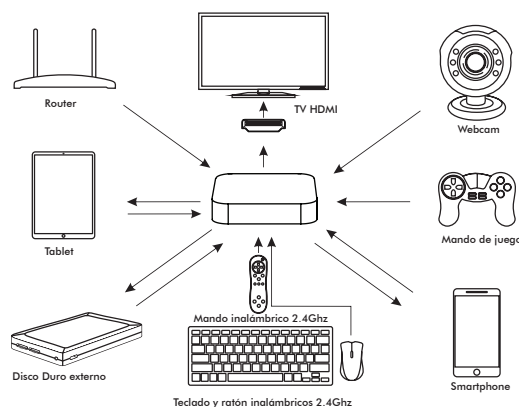

Su procesador OctaCore y su potente chip gráfico permiten sacar el máximo rendimiento a los juegos y aplicaciones Android.

Conéctalo a una entrada HDMI libre de tu televisor, y con su control remoto incluido podrás navegar por internet, ver películas, consultar tu correo y redes sociales, etc. como si de una tablet PC se tratara. Además podrás conectarlo a tu red cableada y reproducir películas, fotos y música que tengas en tu ordenador

Dispone de conexión Wireless (WiFi Dual ac) y Ethernet Gigalan (1000 MB) para navegar por internet sin límites, sistema operativo Android 6.01. Incluye de serie el software multimedia Kodi (antiguo XBMC) preinstalado, para obtener una experiencia multimedia sin límites.

- CPU Octa Core 2Ghz
  AML S912 ARM Cortex A53
- GPU Mali T-820MP3

- 32GB
- SD hasta 64GB

- 3GB DDR4

- Android™ 6.01 64bit
- Actualizable por OTA

- Ethernet Gigalan RJ45
  10/100 / 1000 Mbps

- WiFi 802.11a/b/g/n/ac (antena externa)
- Dual 2.4GHz / 5GHz
- Bluetooth 4.1
- Puerto infrarrojo (I.R)

- 2 x USB 2.0 (1 OTG y 1 HOST)
- Salida óptica de audio
- HDMI 2.0a con HDR, CEC (4Kx2K@60fps)
- Salida AV

Funciones principales:

- Preinstalado Kodi (antiguo XBMC), para obtener una experiencia multimedia sin límites
- Aplicaciones, juegos, correo
- Reproduce el contenido de tu Tablet o Smartphone en tu TV

- Dimensiones: 105 x 120 x 18mm
- Peso: 437gr

Contenido de la caja

Adaptador a corriente, Cable HDMI, Guía rápida, mando a distancia

LETVBOX05

8 436539 085966

2 años de garantía
1 año de garantía en LATAM