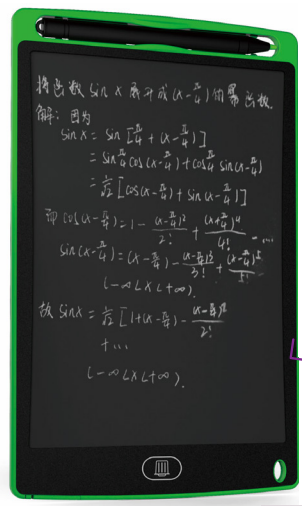

Leotec SketchBoard Eight

- Pantalla de 8.5"
 - Pizarra LCD hecha de cristal liquido flexible de alta tecnología. Funciona mediante la detección de presión para mostrar el texto, imágenes o gráficos
 - Ultraligero y portable ultrafino
 - Borre su imagen con el toque de un botón
 - Batería reemplazable CR2020 ó CR2016, escribe sobre 80000 veces
 - Podrás tomar notas e ideas, dibujar...se puede colgar en la pared para las listas de tareas, compras diarias
 - Incorpora imanes para colocar en la nevera.
- Dimensiones: 227x146x5 mm
Peso: 120g
ahorro de hasta 10000 hojas de papel

- Escritura Manual
- Producto Verde
- Reescribible
- Eficiente
- Duradero

El mejor regalo para el crecimiento artístico y cultural

Lo pueden usar tanto niños como adultos

Limpio y sin tinta, ahorra hasta 10.000 hojas de papel

Buen ayudante para recordarnos las tareas diarias

¡¡NOVEDAD!!

Colores disponibles

- LEPIZ8501B Azul
- LEPIZ8501W Blanco
- LEPIZ8501K Negro
- LEPIZ8501G Verde
- LEPIZ8501R Rojo

- Ultraligero
- Ahorra Papel
- Portátil
- Protege el medio ambiente