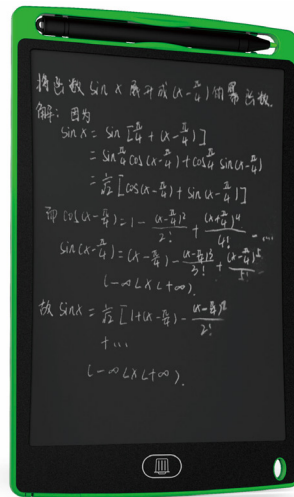

Leotec SketchBoard Ten

- Pantalla de 10"
 - Pizarra LCD hecha de cristal liquido flexible de alta tecnología. Funciona mediante la detección de presión para mostrar el texto, imágenes o gráficos
 - Ultraligero y portable ultrafino
 - Borre su imagen con el toque de un botón
 - Batería reemplazable CR2020, hasta 3 años, escribe sobre 80000 veces
 - Podrás tomar notas e ideas, dibujar...se puede colgar en la pared para las listas de tareas, compras diarias
 - Incorpora imanes para colocar en la nevera.
 - Botón de bloqueo antiborrado
- Dimensiones: 265x169x7,8 mm
Peso: 157g
ahorro de hasta 10000 hojas de papel

El mejor regalo para el crecimiento artístico y cultural

Lo pueden usar tanto niñ@s como adult@s

Limpio y sin tinta, ahorra hasta 10.000 hojas de papel

Buen ayudante para recordarnos las tareas diarias

Colores disponibles