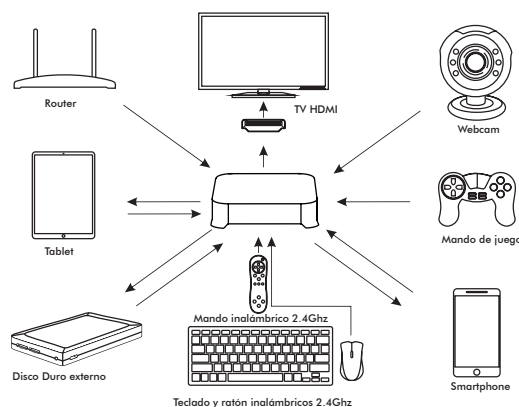

Q4K216SW TvBox tiene un procesador QuadCore y un potente chip gráfico además de 2Gb de RAM que permiten sacar el máximo rendimiento a los juegos y aplicaciones Android.

Conéctalo a una entrada HDMI libre de tu televisor, y con su control remoto incluido podrás navegar por internet, ver películas, usar aplicaciones streaming, consultar tu correo y redes sociales, etc. como si de una tablet se tratara. Además podrás conectarlo a tu red cableada y reproducir películas, fotos y música que tengas en tu ordenador.

Dispone de conexión Wifi y Ethernet para navegar por internet sin límites, sistema operativo Android 7.1. Incluye de serie el software multimedia Kodi (antiguo XBMC) preinstalado, para obtener una experiencia multimedia sin límites.

- CPU Quad Core 1.5Ghz
  AML S905W ARM Cortex A53
- GPU Penta-core Mali 450MP @ 750MHz

- 16GB
- TARJETA MicroSD < 64GB

- 2GB DDR

- Android™ 7.1

- Ethernet RJ45
  10/100 Mbps

- WiFi 802.11 b/g/n

- 2 x USB 2.0 (1x Host)
- HDMI resolución 4K
  3D,HDR,CEC 4Kx2K@30fps
  HDMI 2.0A
- Puerto infrarrojo
- Salida AV
- Salida óptica de audio

Funciones principales:

- Preinstalado Kodi, para obtener una experiencia multimedia sin límites
- Aplicaciones, juegos, correo
- Reproduce el contenido de tu Tablet o Smartphone en tu TV

- Dimensiones: 98 x 98 x 19mm
- Peso: 400gr

Contenido de la caja

Adaptador a corriente, Cable HDMI, Guía rápida, mando a distancia

LETVBOX11

2 años de garantía
1 año de garantía en LATAM