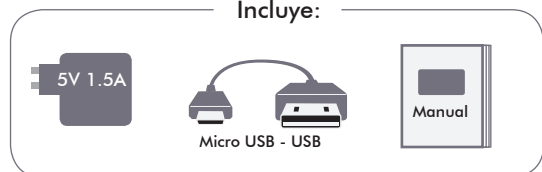

Calidad y potencia en una pantalla IPS XL

Leotec presenta su nueva tablet Supernova i16: 10,1" de pura calidad IPS con formato 16:9 y resolución HD de 1024 x 600. Disfruta de juegos, aplicaciones, películas con la calidad de imagen, brillo y color excepcional que solo la pantalla IPS puede proporcionar.

Cuenta con un procesador Quad Core de 64bit cuya potencia te permitirá hacer volar tus aplicaciones favoritas, además de 16GB de memoria (ampliable mediante tarjetas Micro SD) para que puedas almacenar todo lo que quieras.

Su sistema operativo de última generación Android 6.0 es actualizable por sistema OTA (over the air) de forma automática desde la propia tablet. Dispone además de conexión Bluetooth 4.0 y WiFi.

- RK3126 Cortex-A7 Quad Core 1.2 GHz
- GPU Mali 400 MP2

- 10.1" IPS HD 1024x600
- Formato 16:9

- 16GB Flash
- Tarjeta Micro SD (hasta 32GB)

- Frontal 0,3 MP
- Trasera 2MP

- 1GB RAM DDR3

- G - Sensor

- Android™ 6.0
- Soporta actualizaciones de sistema por OTA (Over the Air) automáticamente y desde la propia tablet

- USB 2.0 Host / OTG

- JPG, BMP, GIF, etc.*

- Internet WiFi IEEE 802.11b/g/n
- Bluetooth 4.0

- AVI, RM, RMVB, MKV, WMV, MOV, etc.*

- Li Polymer 5000 mAh

- MP3, WMA, WAV, APE, FLAC, etc.*

- 260,1 x 149,4 x 9,8 mm
- 510 g

Manual multiidioma /multilingue /multi lingua
/multilanguage en www.leotec.com

Incluye: