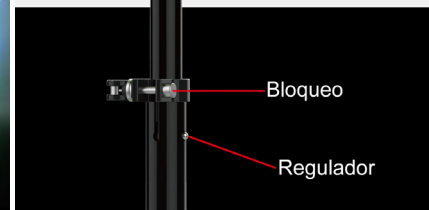

Reproduce la música

RUEDAS con LEDS de colores divertidos

Spray de LLAMAS de COLOR

Manguitos antideslizantes y ecológicos

Realizados en material TRP avanzado

Bloqueo

Regulador

Balanea a izquierda y derecha según la dirección que desees ir
Fortalece el equilibrio de los niños