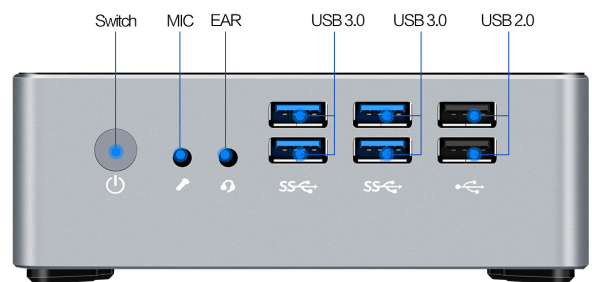

3 años de garantía
1 año de garantía en LATAM
www.leotec.com

Barcelona
Madrid

93 267 66 04 comercial_bcn@leotec.com
91 455 98 09 comercial_madrid@leotec.com

Lima (Perú)

433 19 46 comercial_lima@leotec.com
Av. Garcilaso de la Vega 1236
C.C. Maxiplaza, 4º piso local 402-403