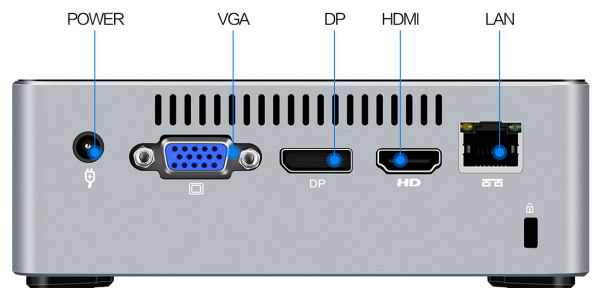

3 años de garantía
1 año de garantía en LATAM
www.leotec.com

Barcelona
Madrid

93 267 66 04 comercial_bcn@leotec.com
91 455 98 09 comercial_madrid@leotec.com

Lima (Perú)

433 19 46 comercial_lima@leotec.com
Av. Garcilaso de la Vega 1236
C.C. Maxiplaza, 4º piso local 402-403